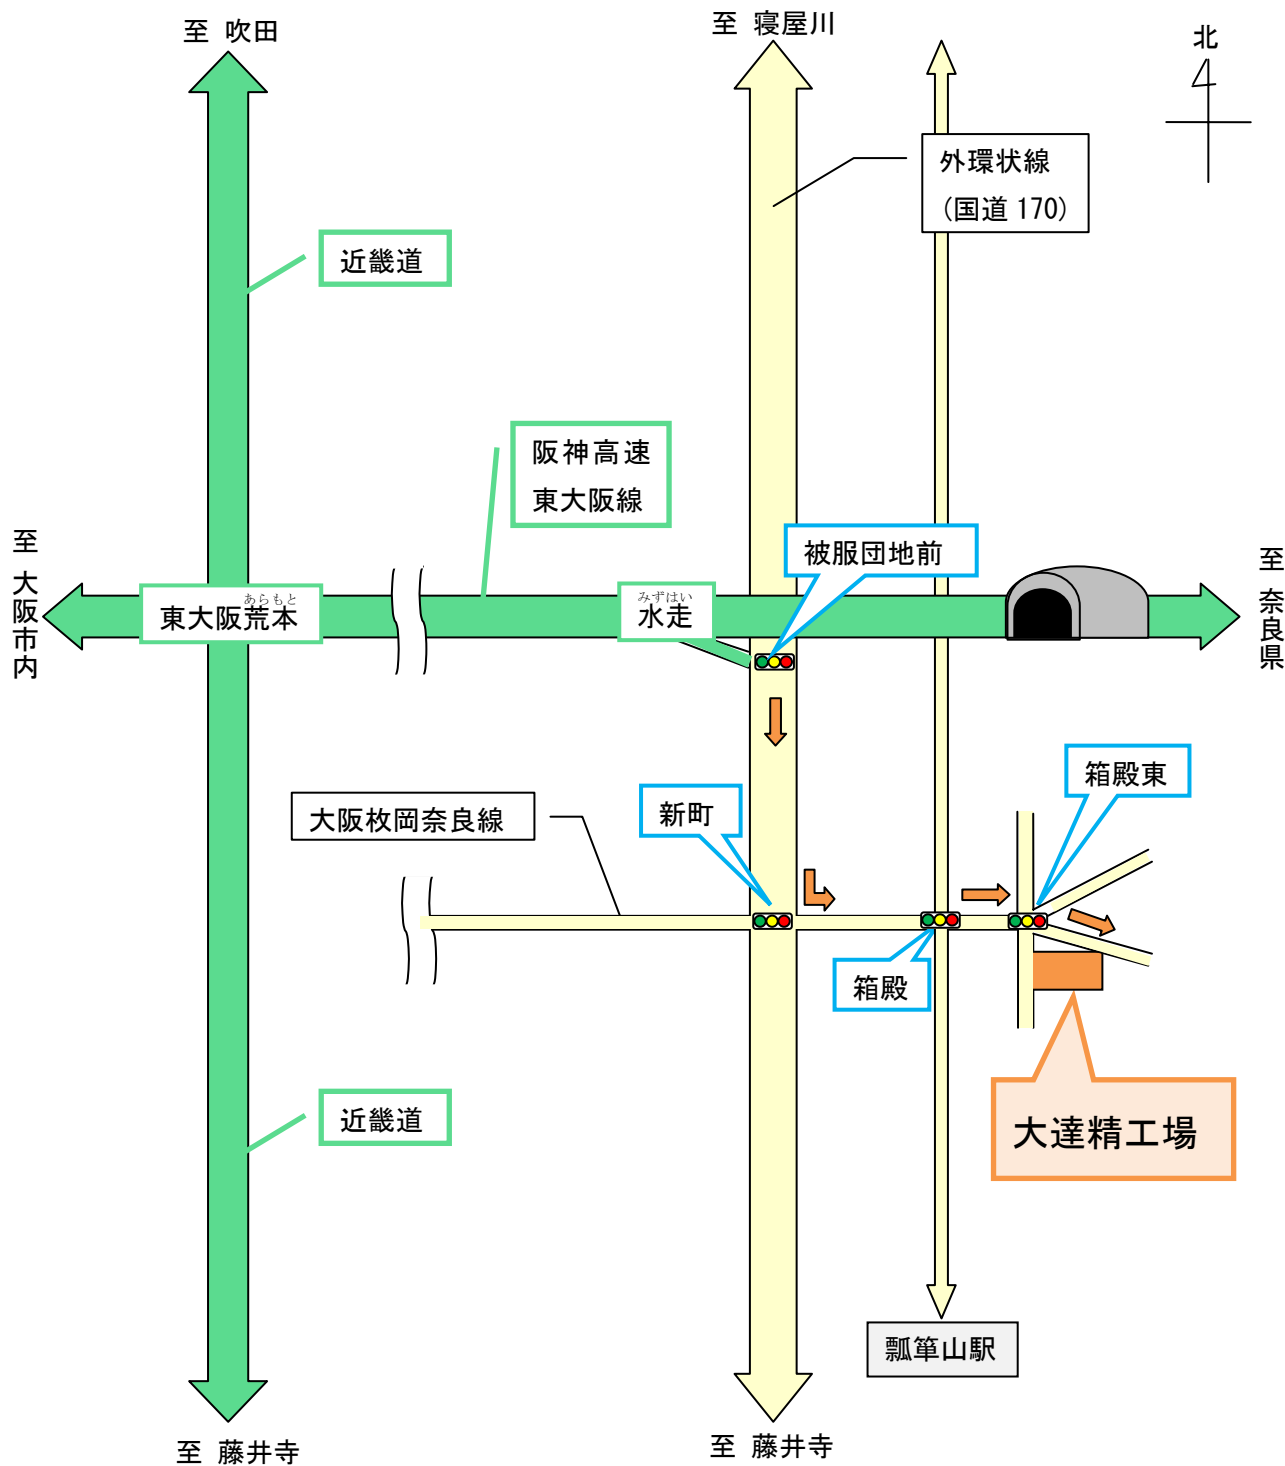

アクセスマップ(電車でお越しの場合)

…新石切駅(その他付近の駅)までお迎えに上がりますので、到着駅を弊社までご連絡ください。

＜注＞新石切駅到着のルートでは、地下鉄と近鉄相互乗り入れにつき、「近鉄連絡切符」をご購入下さい。

アクセスマップ（お車でお越しの場合①）

…阪神高速「^{みずはい}水走」出口より下りて、すぐの交差点「被服団地前」を右折します。

信号3つ通過し、30m先で斜め左の側道に入り、交差点「新町」を左折します。

「新町」曲がって3つ目の信号「箱殿東」を斜め右方向に進みます。

「箱殿東」より15m程進んだ右手側に弊社入口がございます。

アクセスマップ（お車でお越しの場合②）

…到着されましたら、お手数ですが事務所までお越し頂きますようお願い致します。