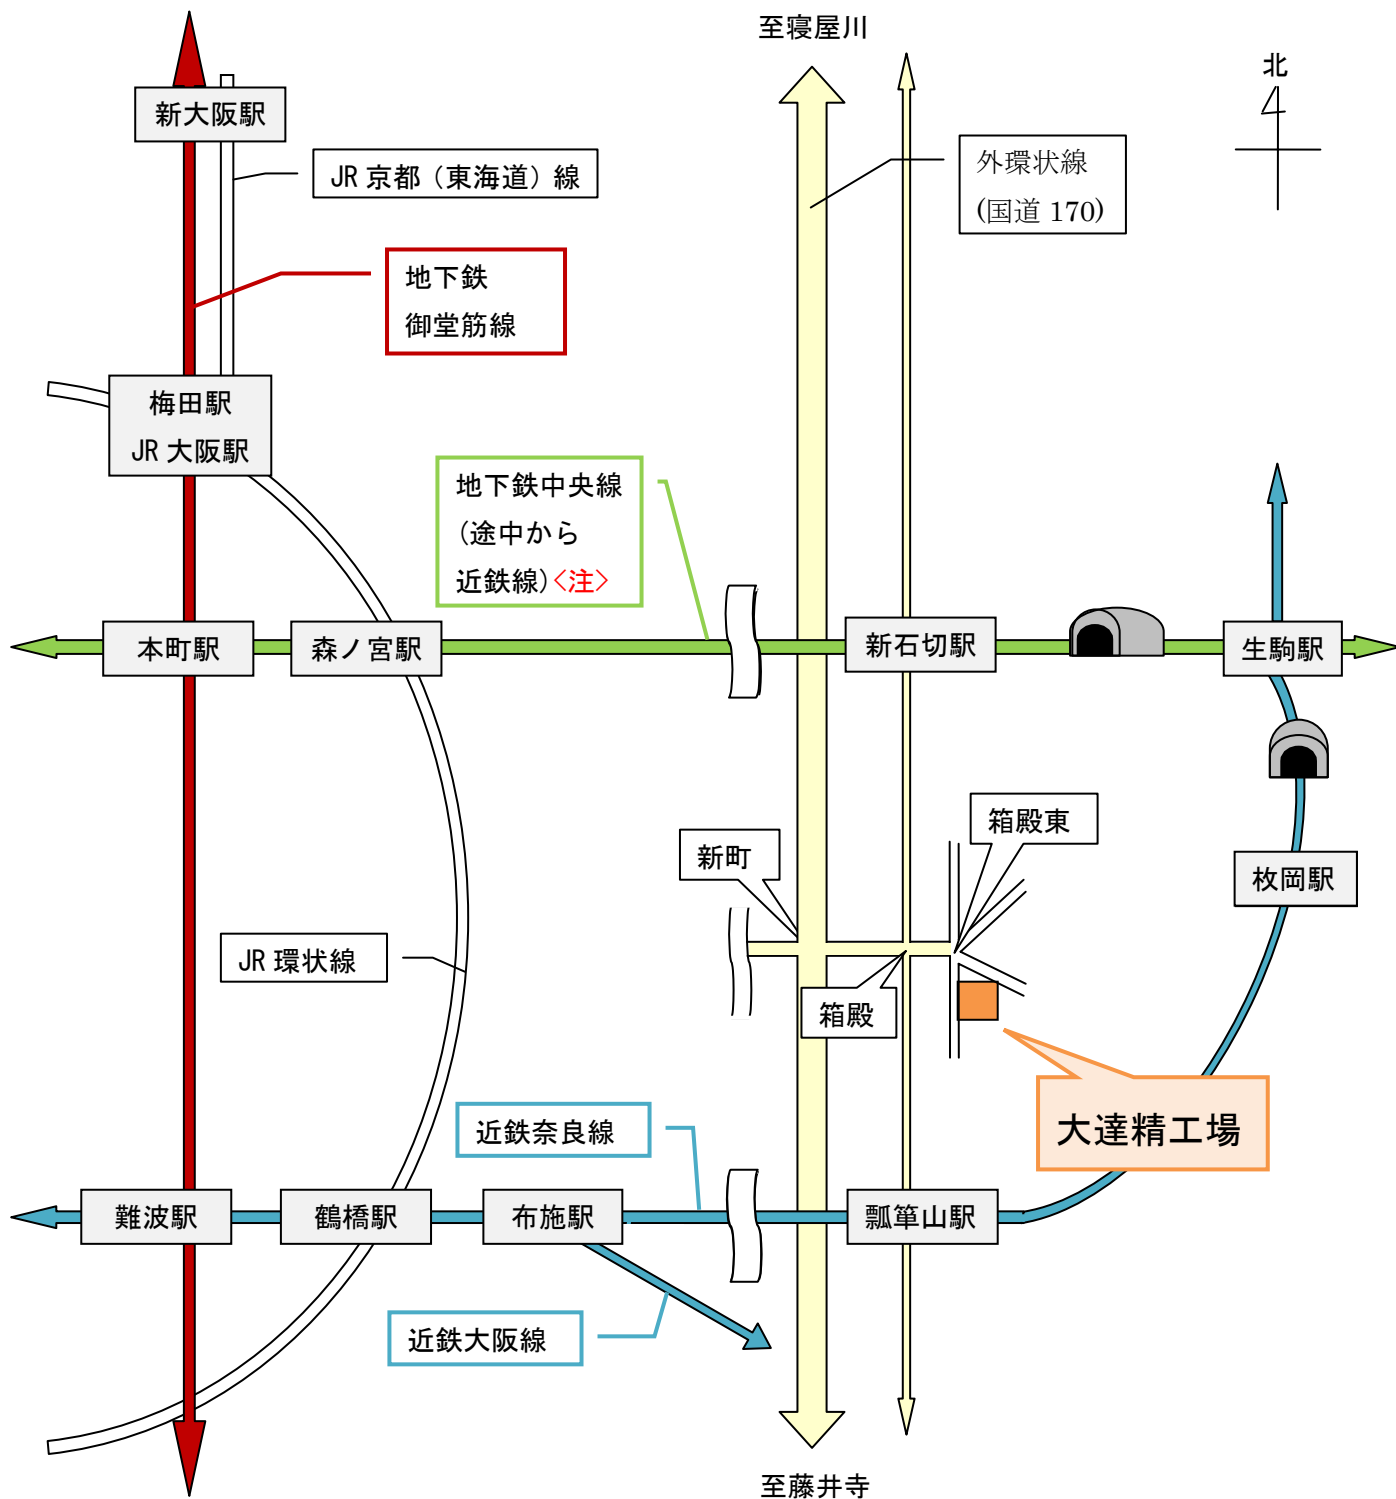

アクセスマップ(電車でお越しの場合)

…新石切駅(その他付近の駅)までお迎えに上がりますので、到着駅を弊社までご連絡ください。

＜注＞新石切駅到着のルートでは、地下鉄と近鉄相互乗り入れにつき、「近鉄連絡切符」をご購入下さい。

アクセスマップ（お車でお越しの場合①）

…阪神高速「^{みずはい}水走」出口より下りて、すぐの交差点「被服団地前」を右折します。

信号3つ通過し、30m先で斜め左の側道に入り、交差点「新町」を左折します。

「新町」曲がって3つ目の信号「箱殿東」を斜め右方向に進みます。

「箱殿東」より15m程進んだ右手側に弊社入口がございます。

アクセスマップ（お車でお越しの場合②）

…到着されましたら、お手数ですが事務所までお越し頂きますようお願い致します。